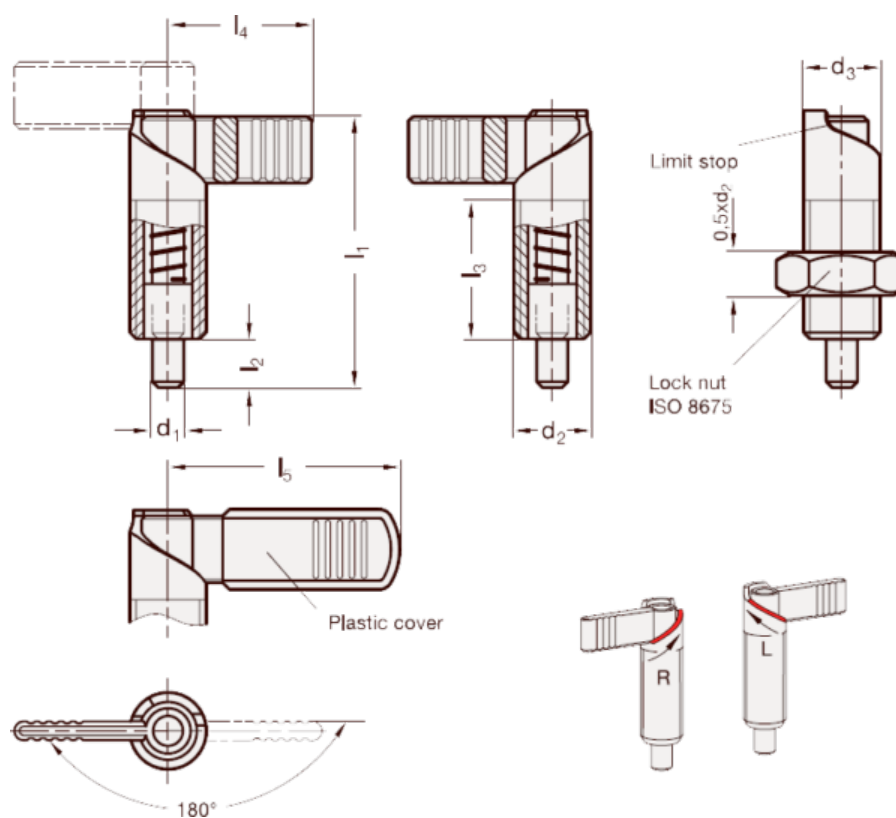

Varenummer: 2072110M2015RB  
Beskrivelse: E+G Positioneringsbolt  
GN 721-10-M20x1,5-RB

## Mål

d1 = 10  
d2 = M20x1.5  
d3 = 20  
l1 = 69  
l2 = 12  
l3 = 37  
l4 = 37  
l5 = 52

Vægt i (g) = 133